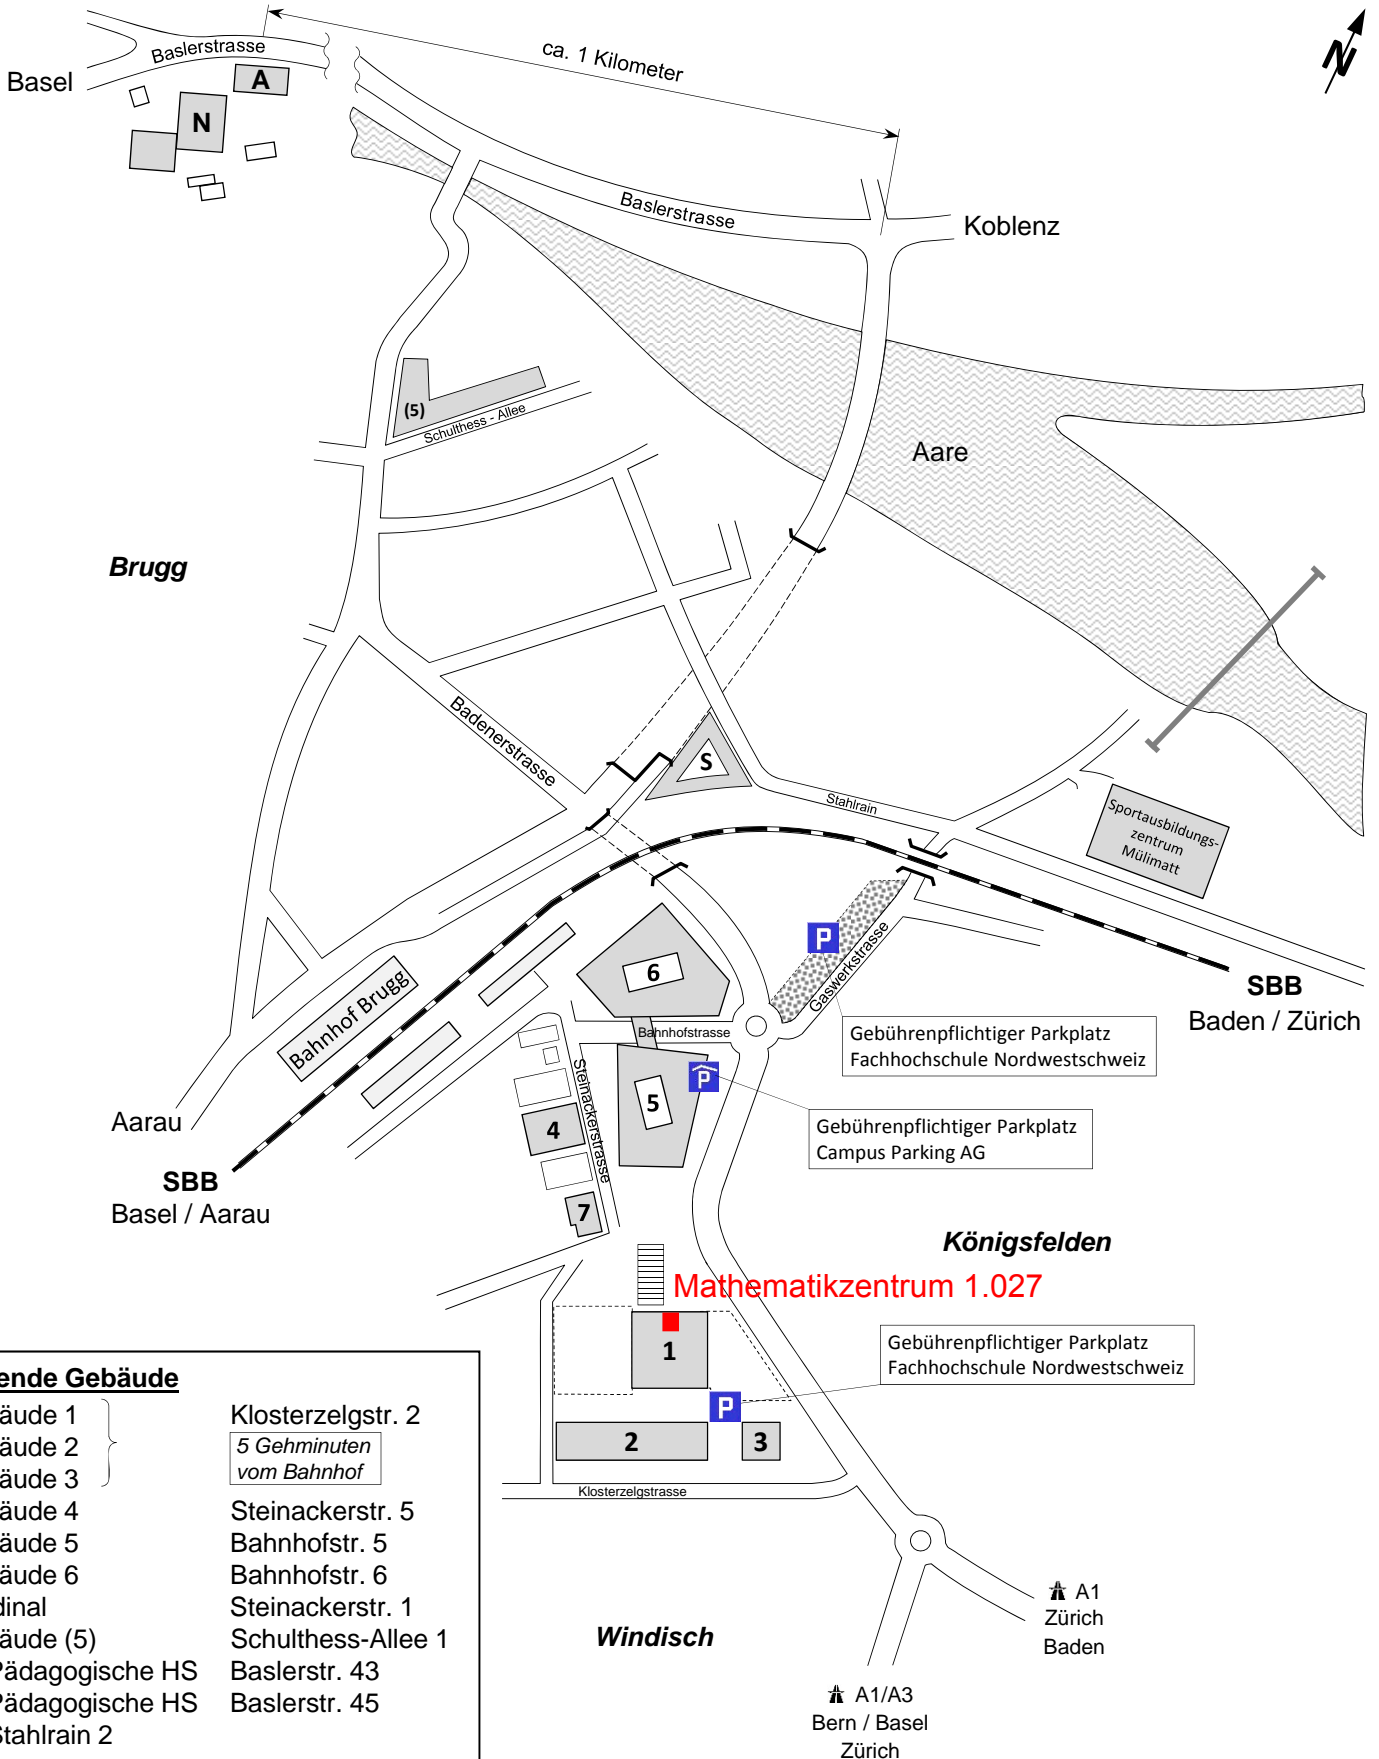

# Situationsplan Campus Brugg - Windisch

## Legende Gebäude

Gebäude 1	} Klosterzelgstr. 2 5 Gehminuten vom Bahnhof
Gebäude 2	
Gebäude 3	
Gebäude 4	Steinackerstr. 5
Gebäude 5	Bahnhofstr. 5
Gebäude 6	Bahnhofstr. 6
Cardinal	Steinackerstr. 1
Gebäude (5)	Schulthess-Allee 1
A Pädagogische HS	Baslerstr. 43
N Pädagogische HS	Baslerstr. 45
S Stahlrain 2	